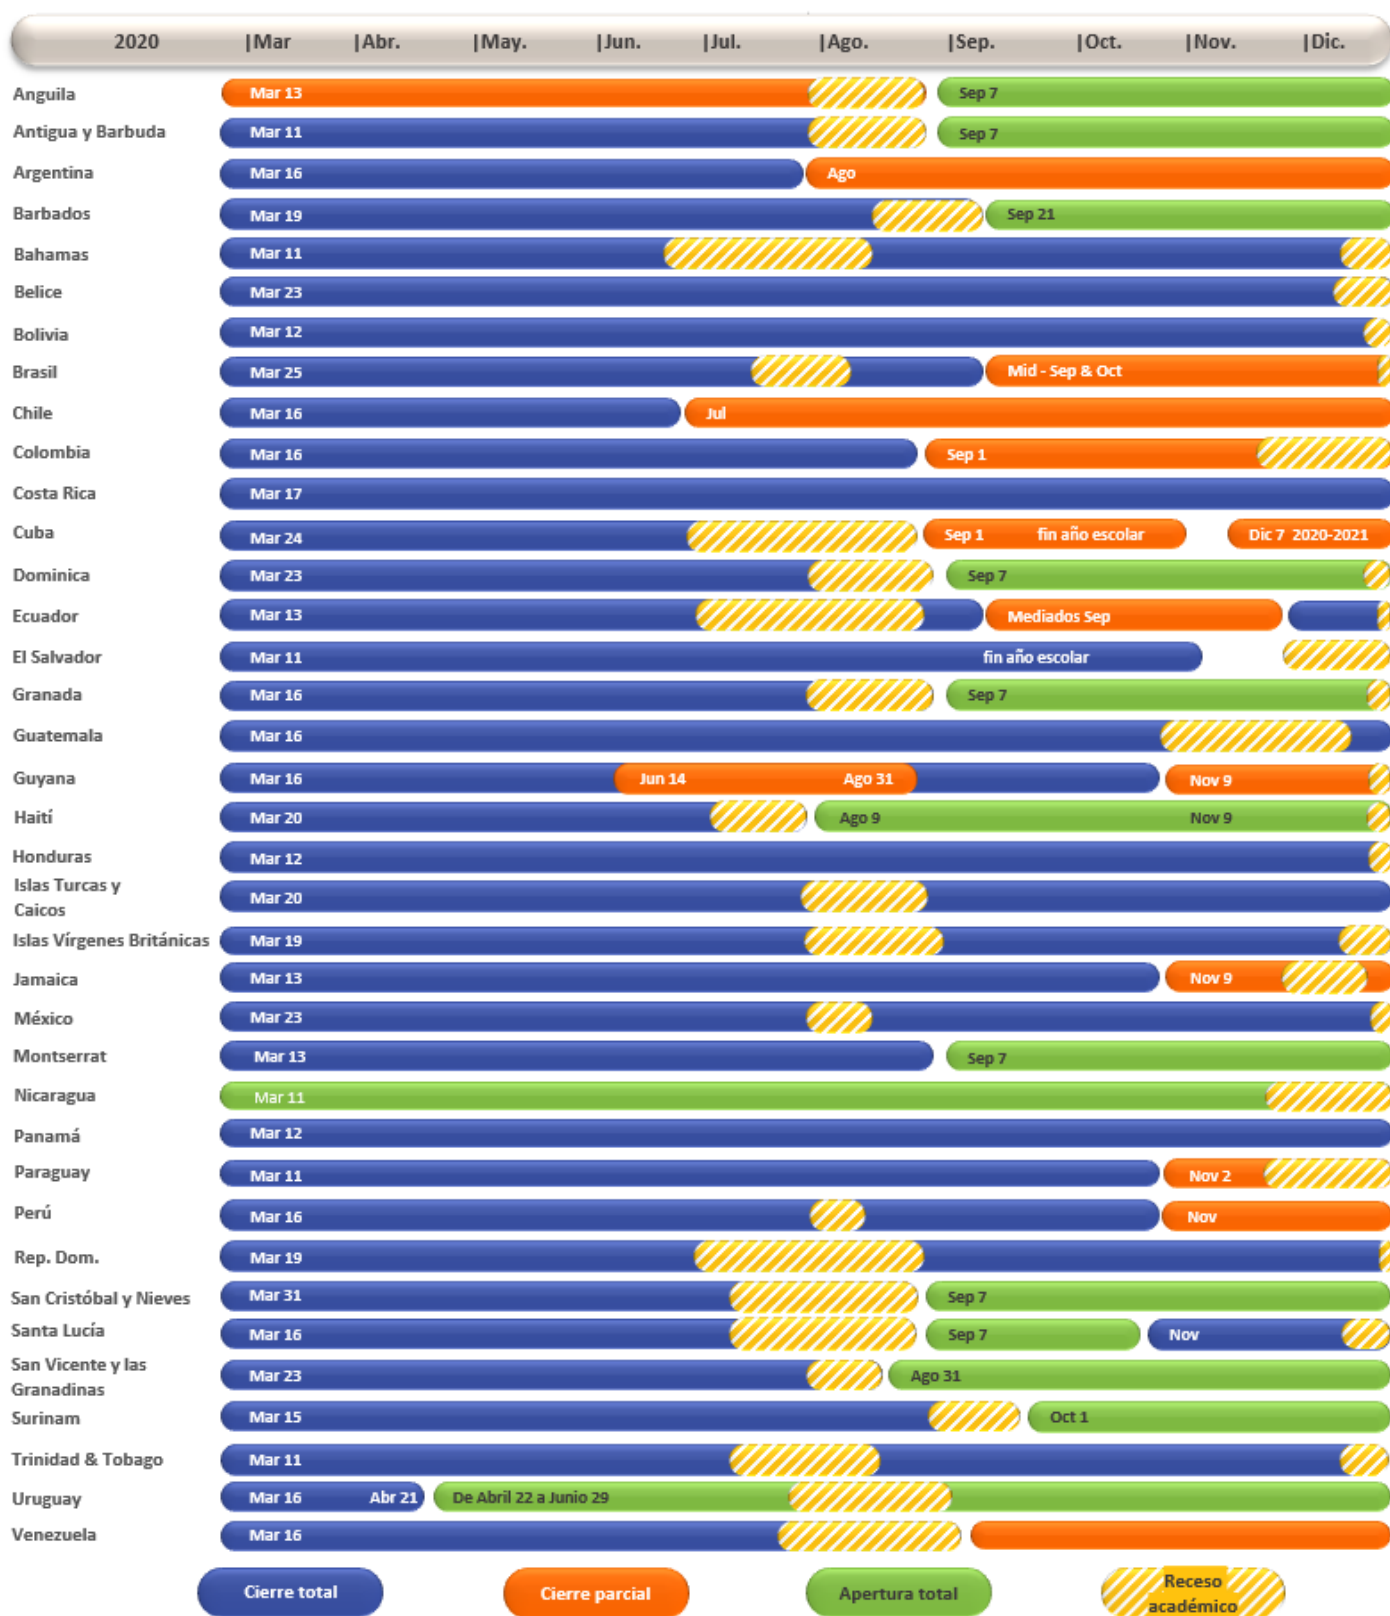

LÍNEA DE TIEMPO DE LA REAPERTURA DE LAS ESCUELAS (marzo-diciembre 2020)

Cierre total

Cierre parcial

Apertura total

Receso académico