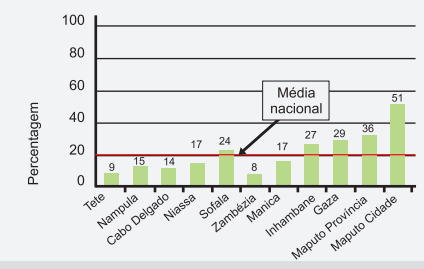

Educação

Taxa líquida de escolarização entre crianças dos 6 -12 anos, 2008

Taxa líquida de escolarização na escola primária (raparigas, rapazes), 2008

Taxas de frequência (por idade do estudante), 2008

Taxa líquida de frequência na escola primária (por nível de educação da mãe), 2008

Taxa líquida de conclusão na escola primária (por nível de educação da mãe), 2008

Taxa líquida de frequência na escola secundária (por província), 2008

Taxa líquida de frequência na escola secundária (Urbano, Rural), 2008