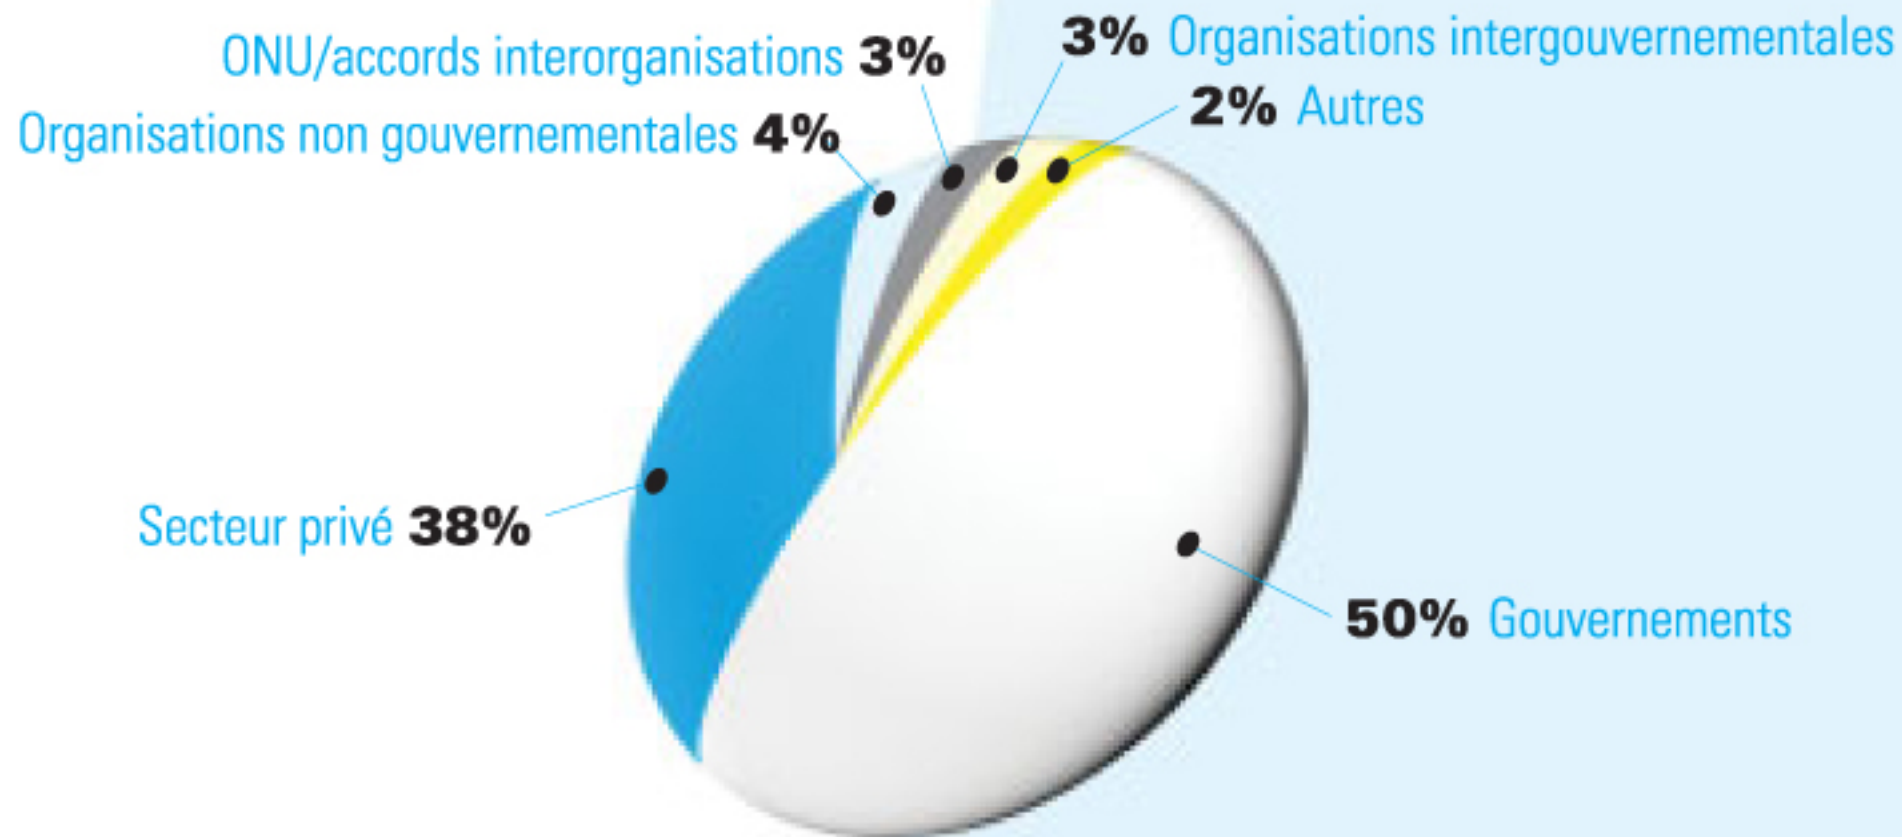

CONTRIBUTIONS VERSÉES À L'UNICEF PAR PROVENANCE, 2005

Montant total : 2 762 millions de dollars