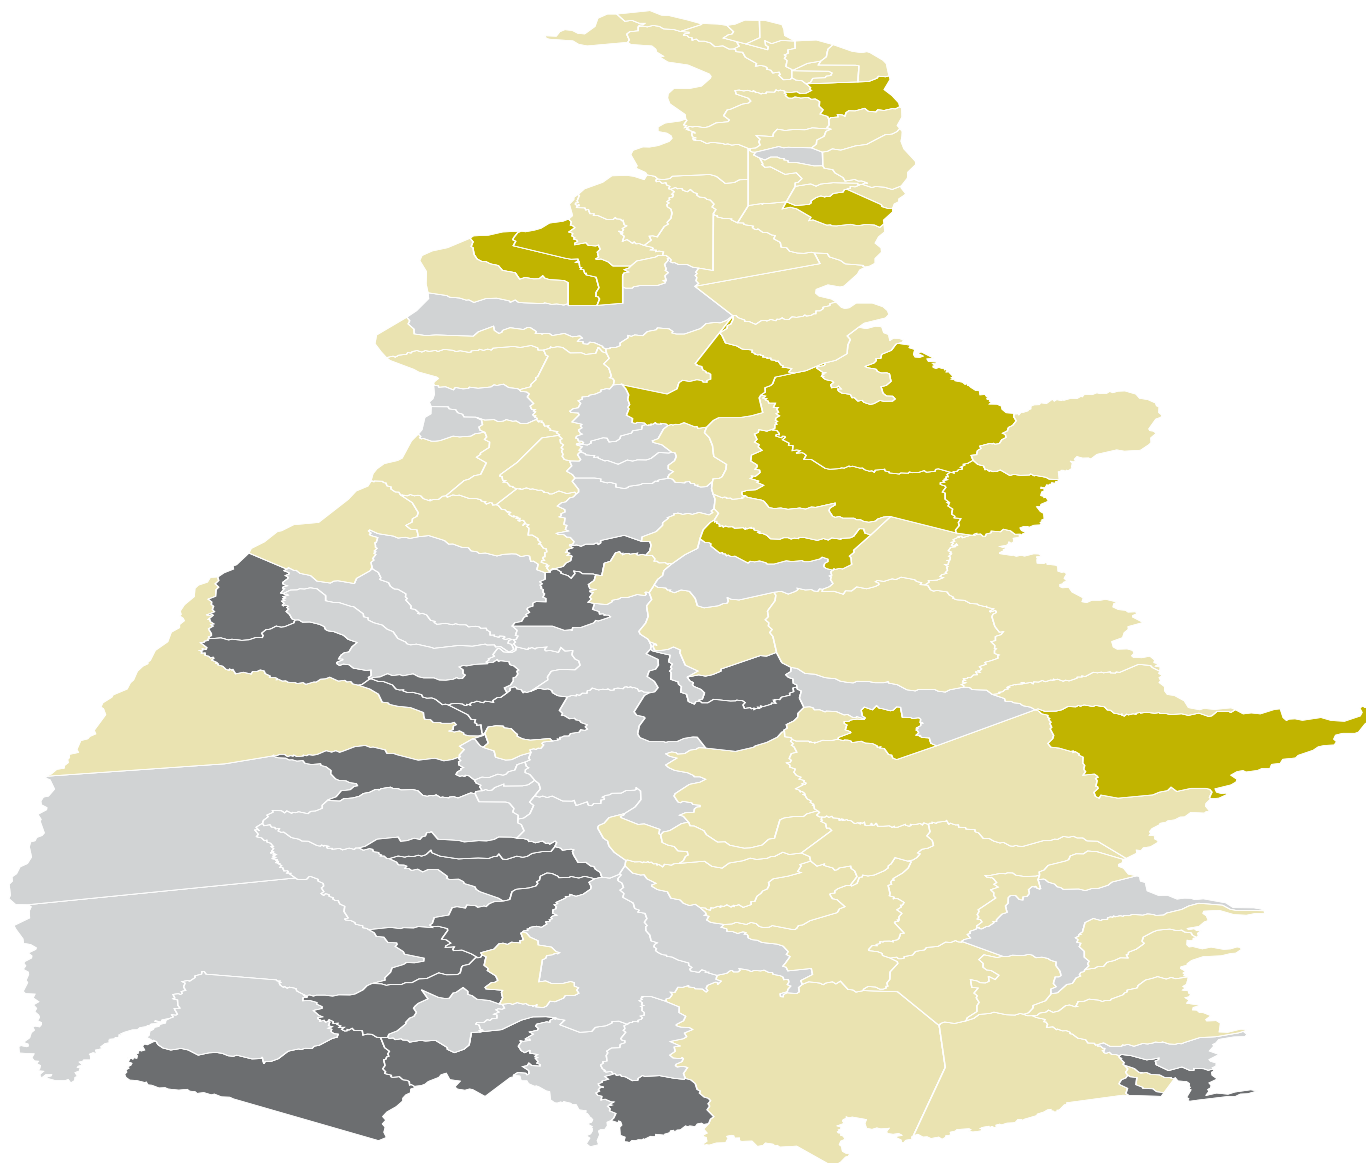

TOCANTINS

Percentual de adolescentes (12 a 17 anos) analfabetos

Tocantins - Percentual de adolescentes (12 a 17 anos) analfabetos

TO média estadual = 5,4				
	Faixa		Municípios	Percentual
■	0,6	2,9	20	14,4
■	3,0	5,3	33	23,7
■	5,4	12,2	75	54,0
■	12,3	19,2	11	7,9
			139	100,0