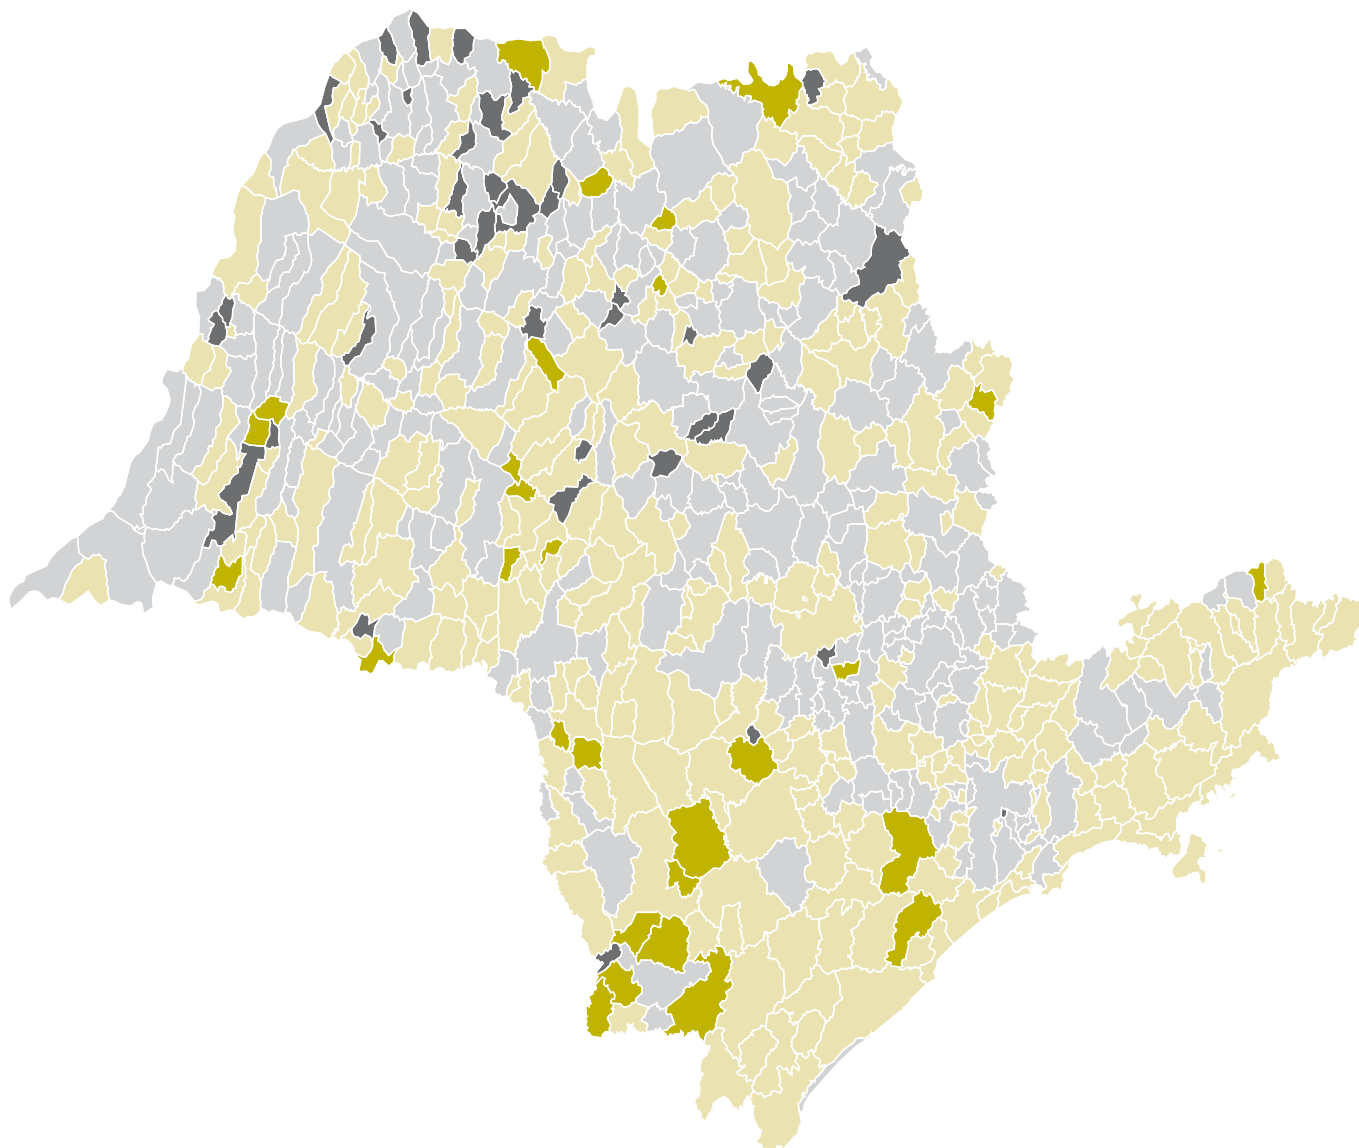

SÃO PAULO

Percentual de adolescentes (12 a 17 anos) analfabetos

São Paulo - Percentual de adolescentes (12 a 17 anos) analfabetos

SP média estadual = 1,4

	Faixa		Municípios	Percentual
■	0,0	0,6	38	5,9
■	0,7	1,3	257	39,8
■	1,4	2,9	321	49,8
■	3,0	4,6	29	4,5
			645	100,0