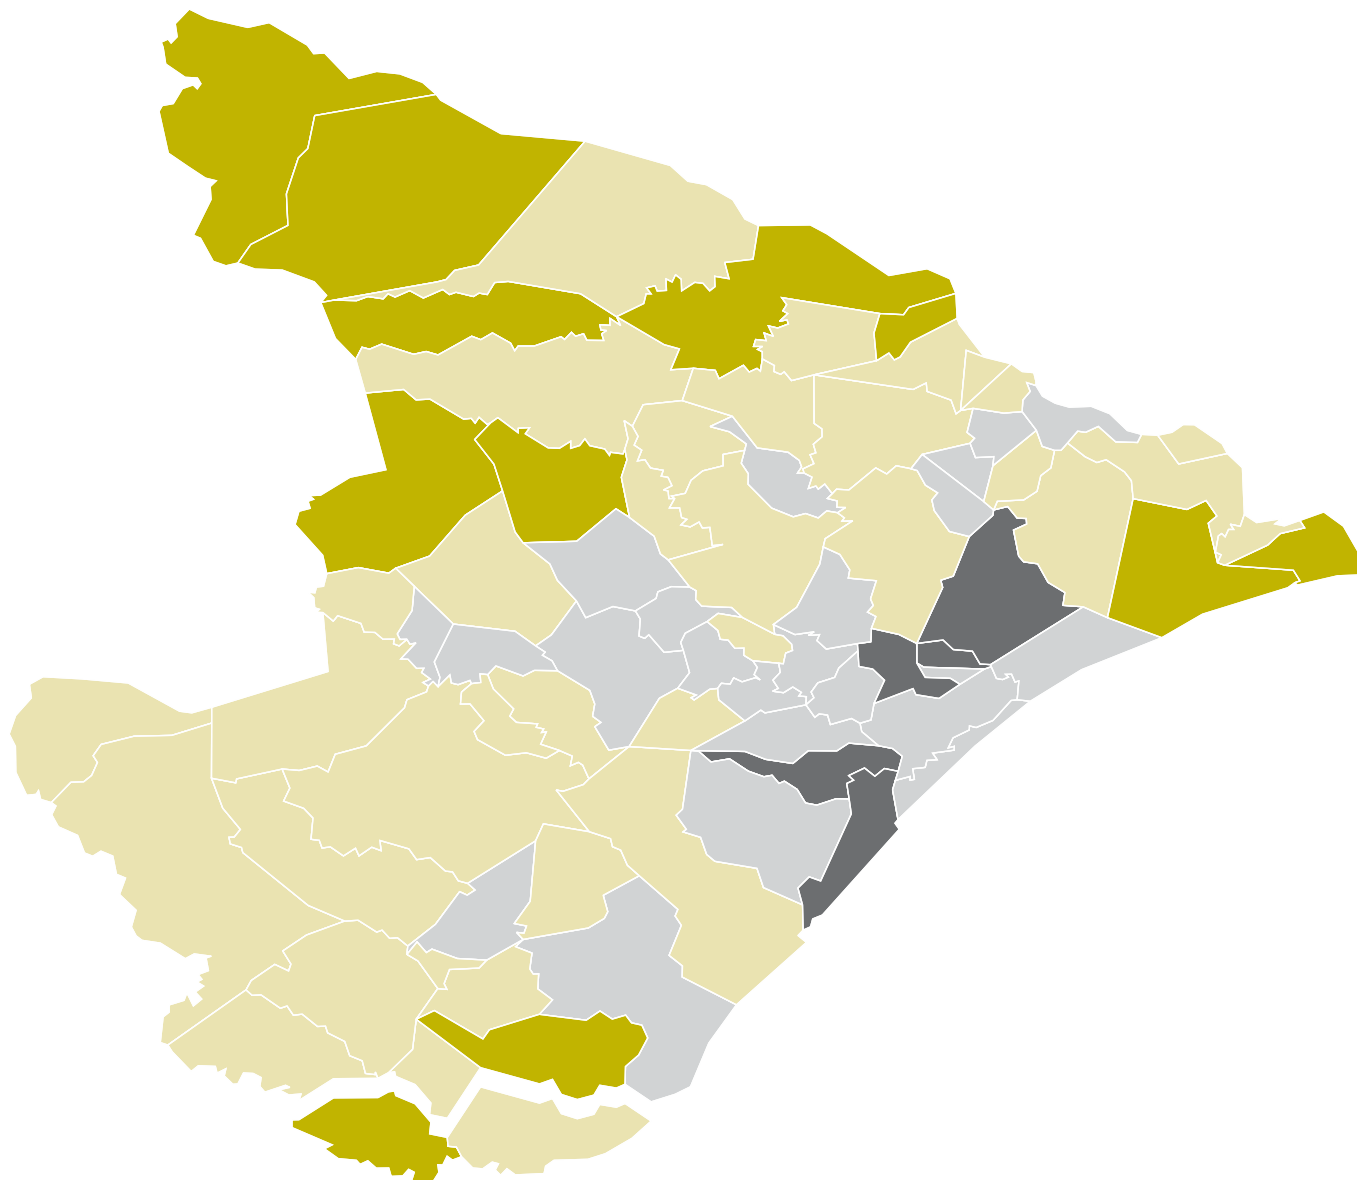

SERGIPE

Percentual de adolescentes (12 a 17 anos) analfabetos

Sergipe - Percentual de adolescentes (12 a 17 anos) analfabetos

SE média estadual = 10,8				
	Faixa		Municípios	Percentual
■	4,2	7,4	5	6,7
■	7,5	10,7	23	30,7
■	10,8	17,9	36	48,0
■	18,0	25,2	11	14,7
			75	100,0