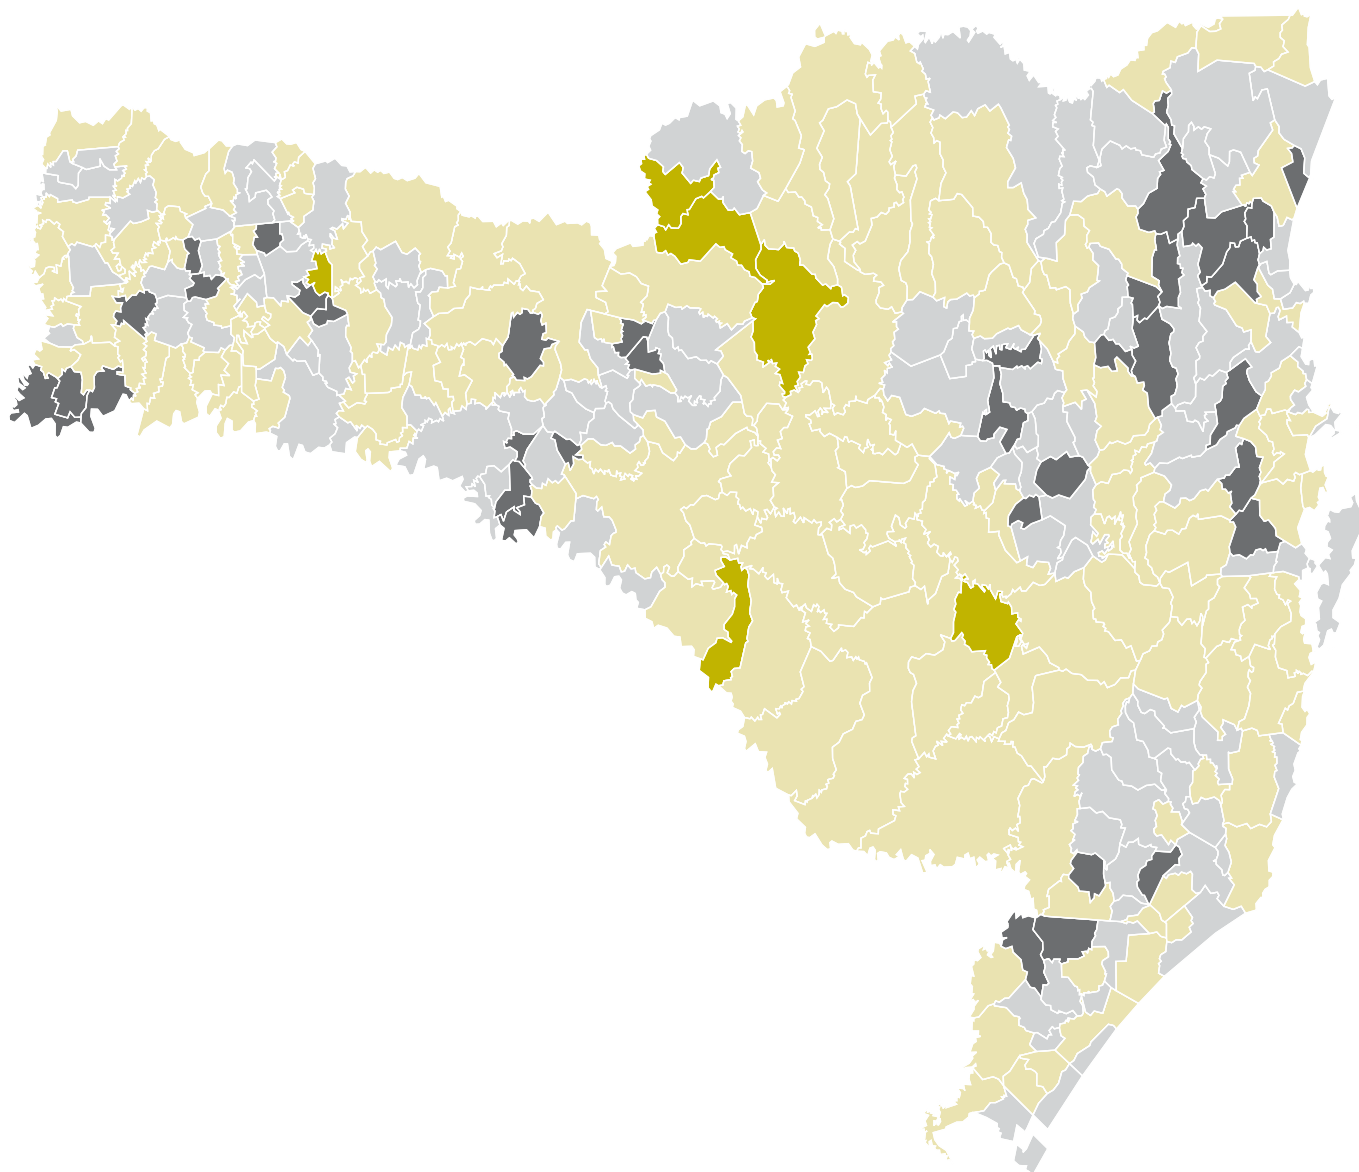

## SANTA CATARINA

### Percentual de adolescentes (12 a 17 anos) analfabetos

Santa Catarina - Percentual de adolescentes (12 a 17 anos) analfabetos

SC média estadual = 1,3				
	Faixa		Municípios	Percentual
■	0,0	0,6	36	12,3
■	0,7	1,2	104	35,5
■	1,3	4,0	147	50,2
■	4,1	6,9	6	2,0
			<b>293</b>	<b>100,0</b>