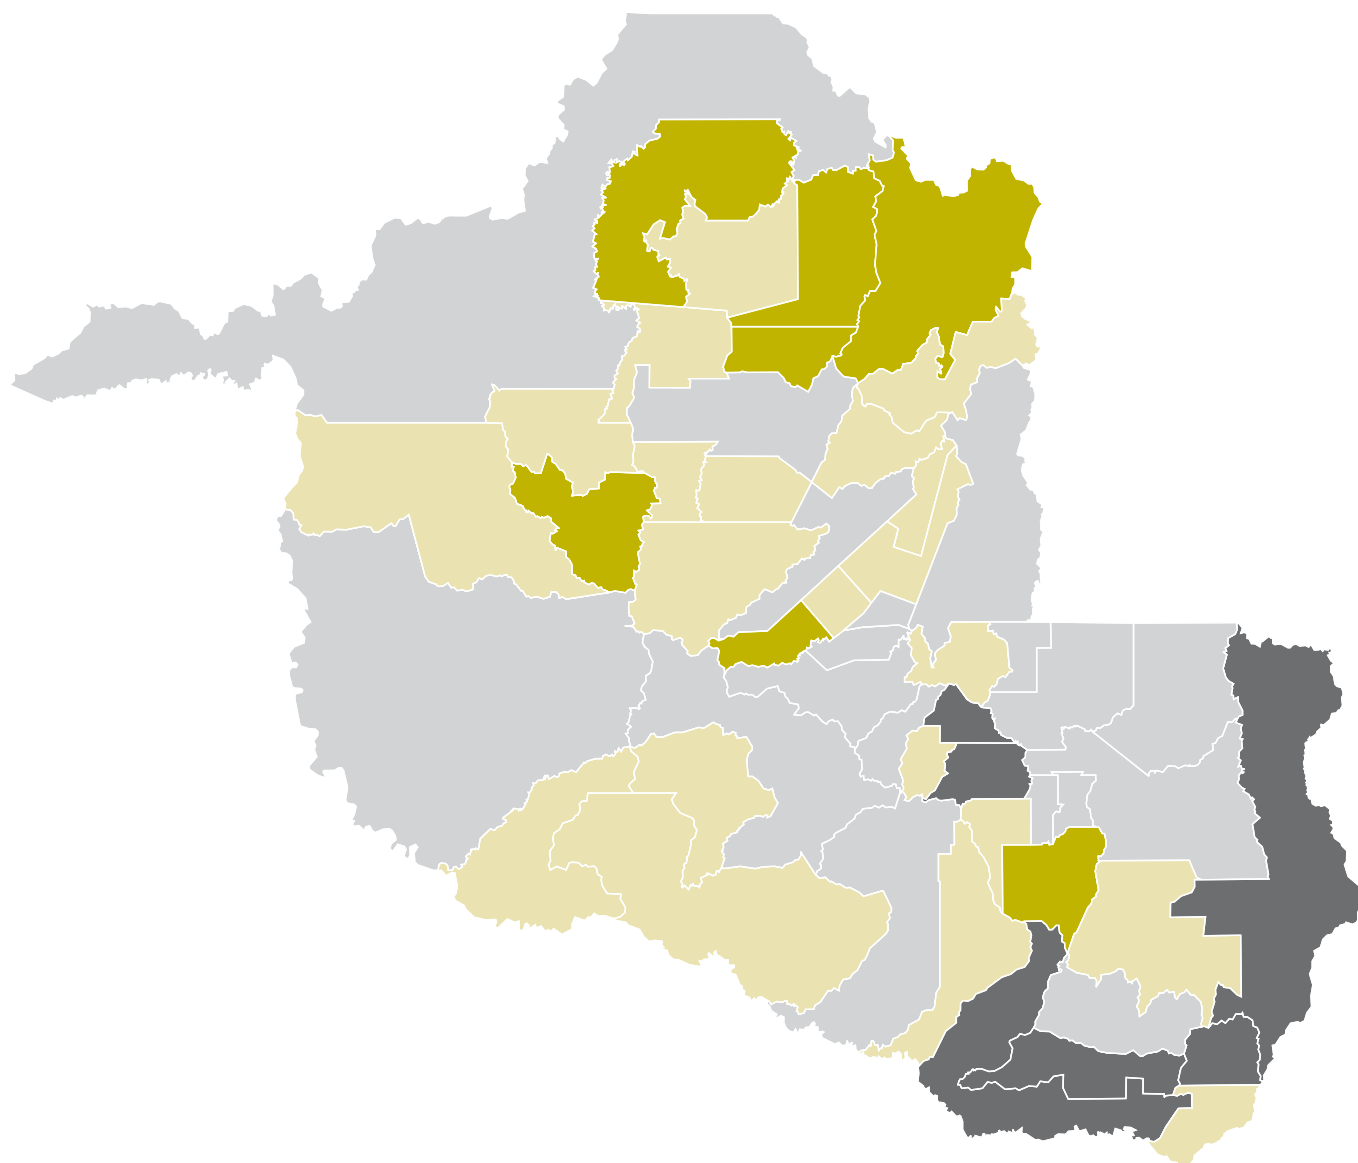

## RONDÔNIA

Percentual de adolescentes (12 a 17 anos) analfabetos

Rondônia - Percentual de adolescentes (12 a 17 anos) analfabetos

RO média estadual = 2,5				
	Faixa		Municípios	Percentual
■	0,6	1,5	6	11,5
■	1,6	2,4	18	34,6
■	2,5	3,8	21	40,4
■	3,9	5,3	7	13,5
			<b>52</b>	<b>100,0</b>