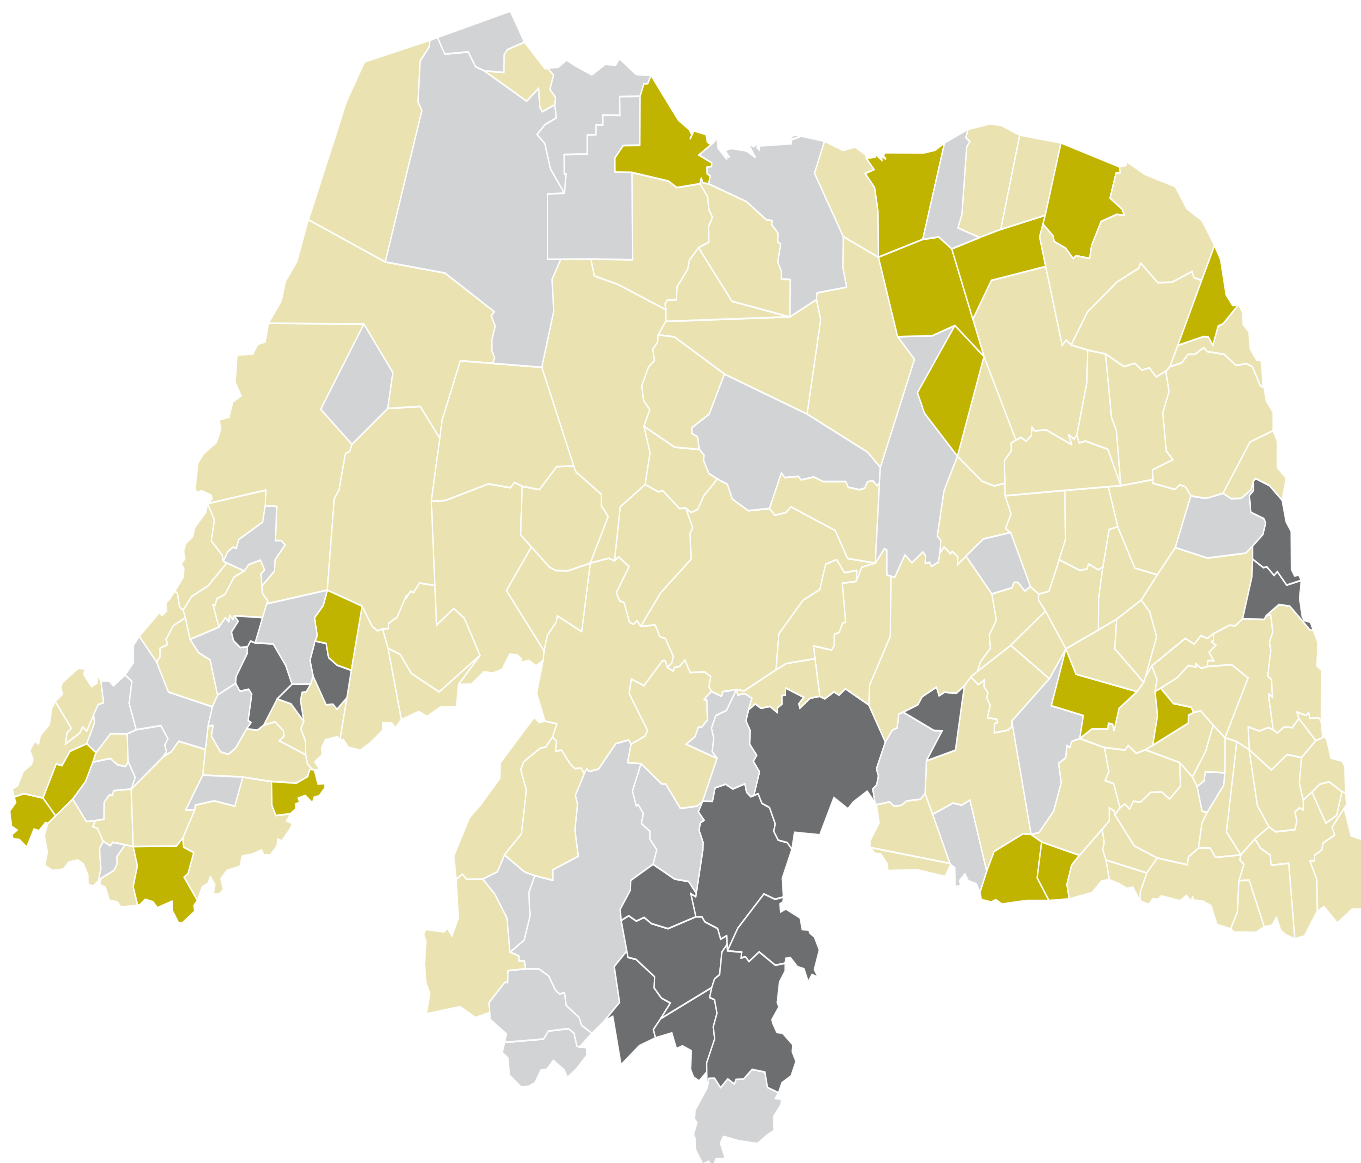

RIO GRANDE DO NORTE

Percentual de adolescentes (12 a 17 anos) analfabetos

Rio Grande do Norte - Percentual de adolescentes (12 a 17 anos) analfabetos

RN média estadual = 9,7				
	Faixa		Municípios	Percentual
■	2,4	6,0	15	9,0
■	6,1	9,6	33	19,9
■	9,7	17,9	102	61,4
■	18,0	26,3	16	9,6
			166	100,0