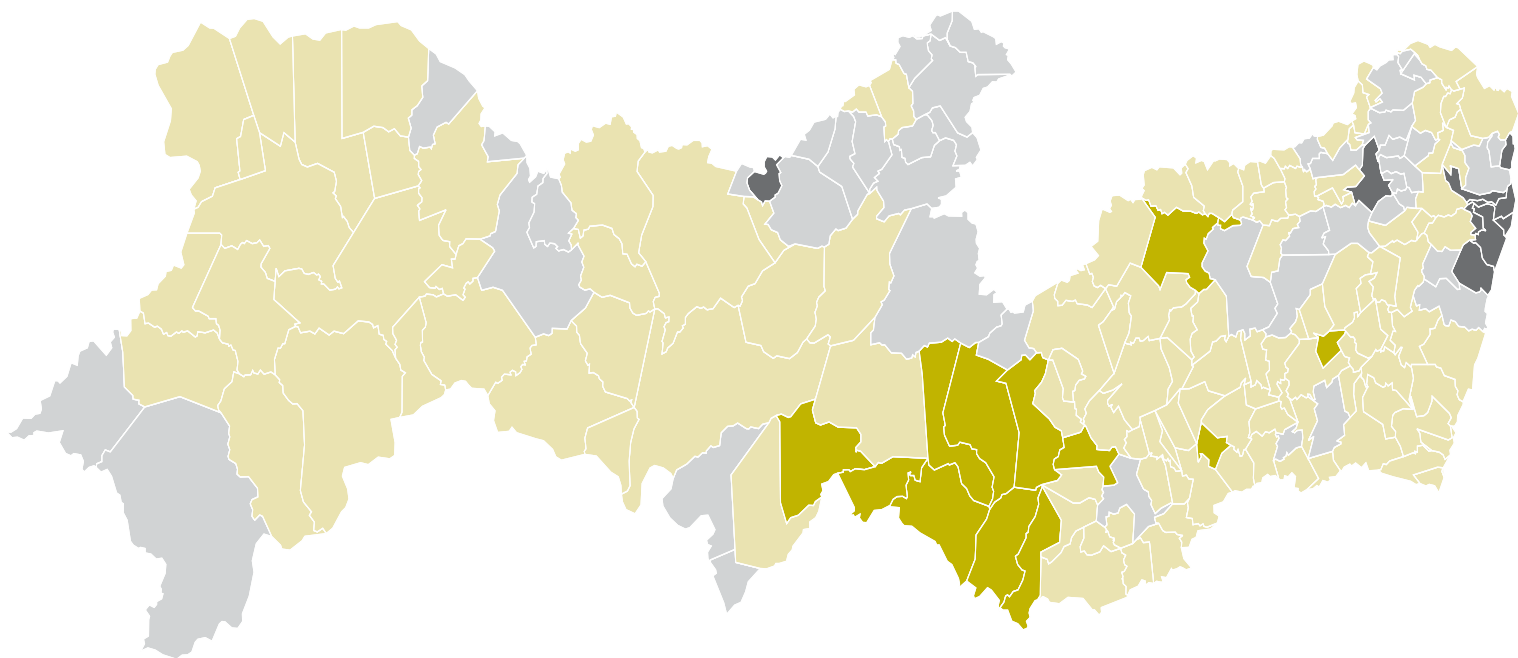

**PERNAMBUCO**

## Percentual de adolescentes (12 a 17 anos) analfabetos

Pernambuco - Percentual de adolescentes (12 a 17 anos) analfabetos

PE média estadual = 11,5				
	Faixa		Municípios	Percentual
■	2,8	7,1	10	5,4
■	7,2	<b>11,4</b>	45	24,3
■	<b>11,5</b>	22,5	117	63,2
■	22,6	33,7	13	7,0
			<b>185</b>	<b>100,0</b>