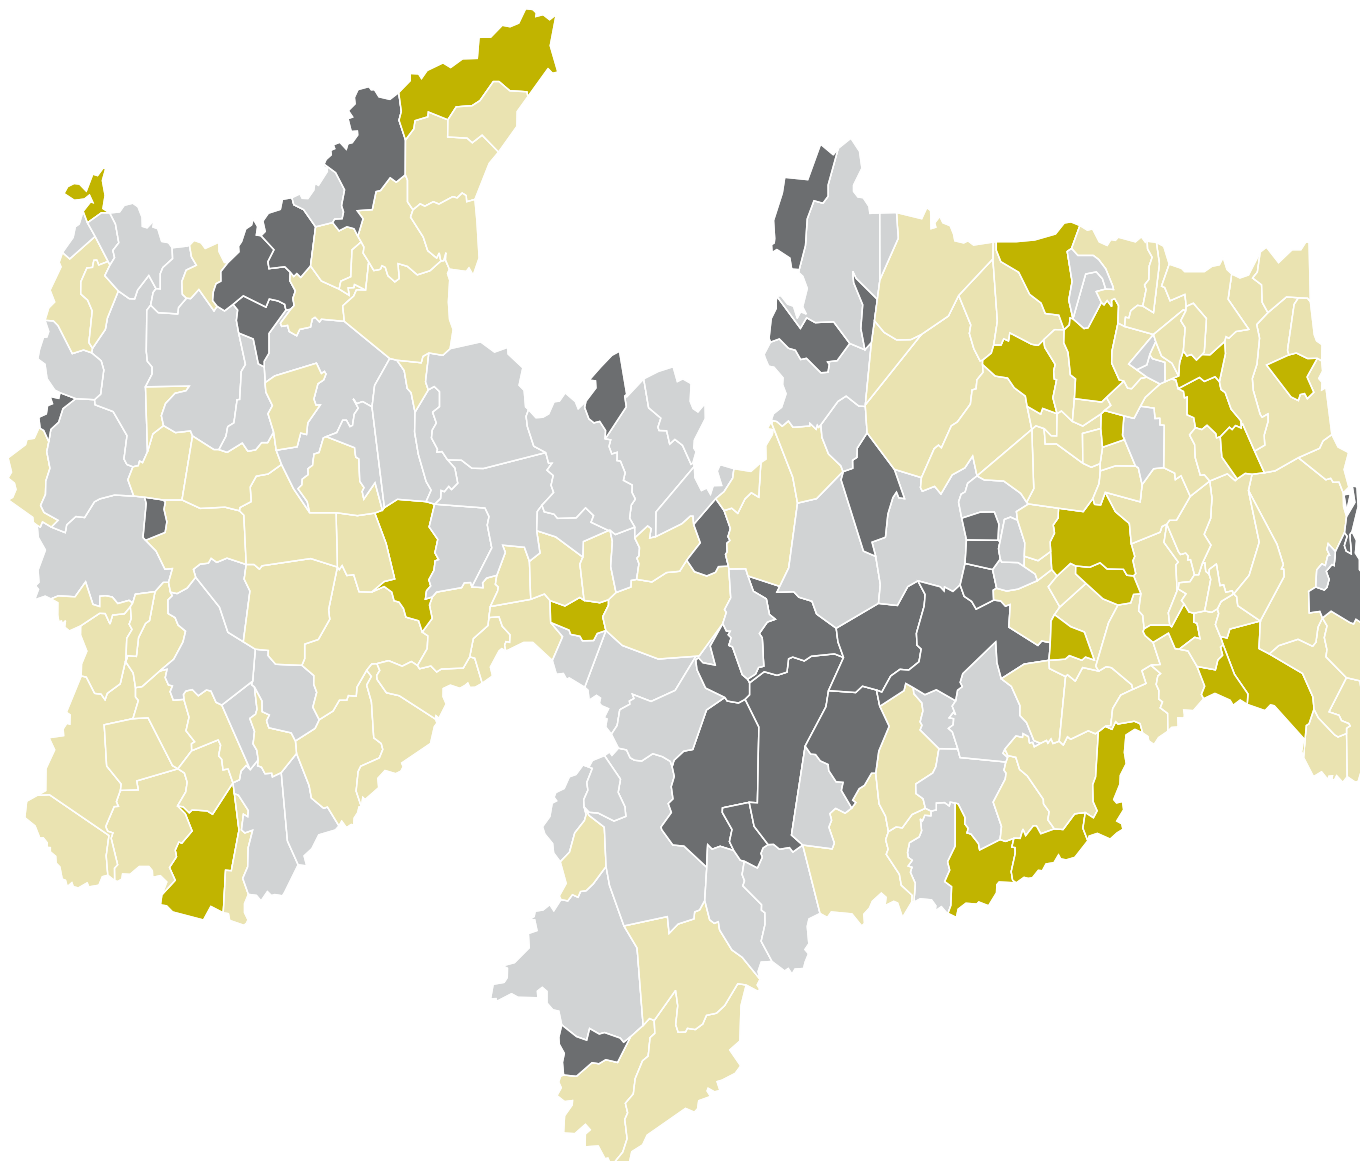

PARAÍBA

Percentual de adolescentes (12 a 17 anos) analfabetos

Paraíba - Percentual de adolescentes (12 a 17 anos) analfabetos

PB média estadual = 11,4

	Faixa		Municípios	Percentual
■	2,3	6,8	26	11,7
■	6,9	11,3	60	26,9
■	11,4	20,7	115	51,6
■	20,8	30,2	22	9,9
			223	100,0