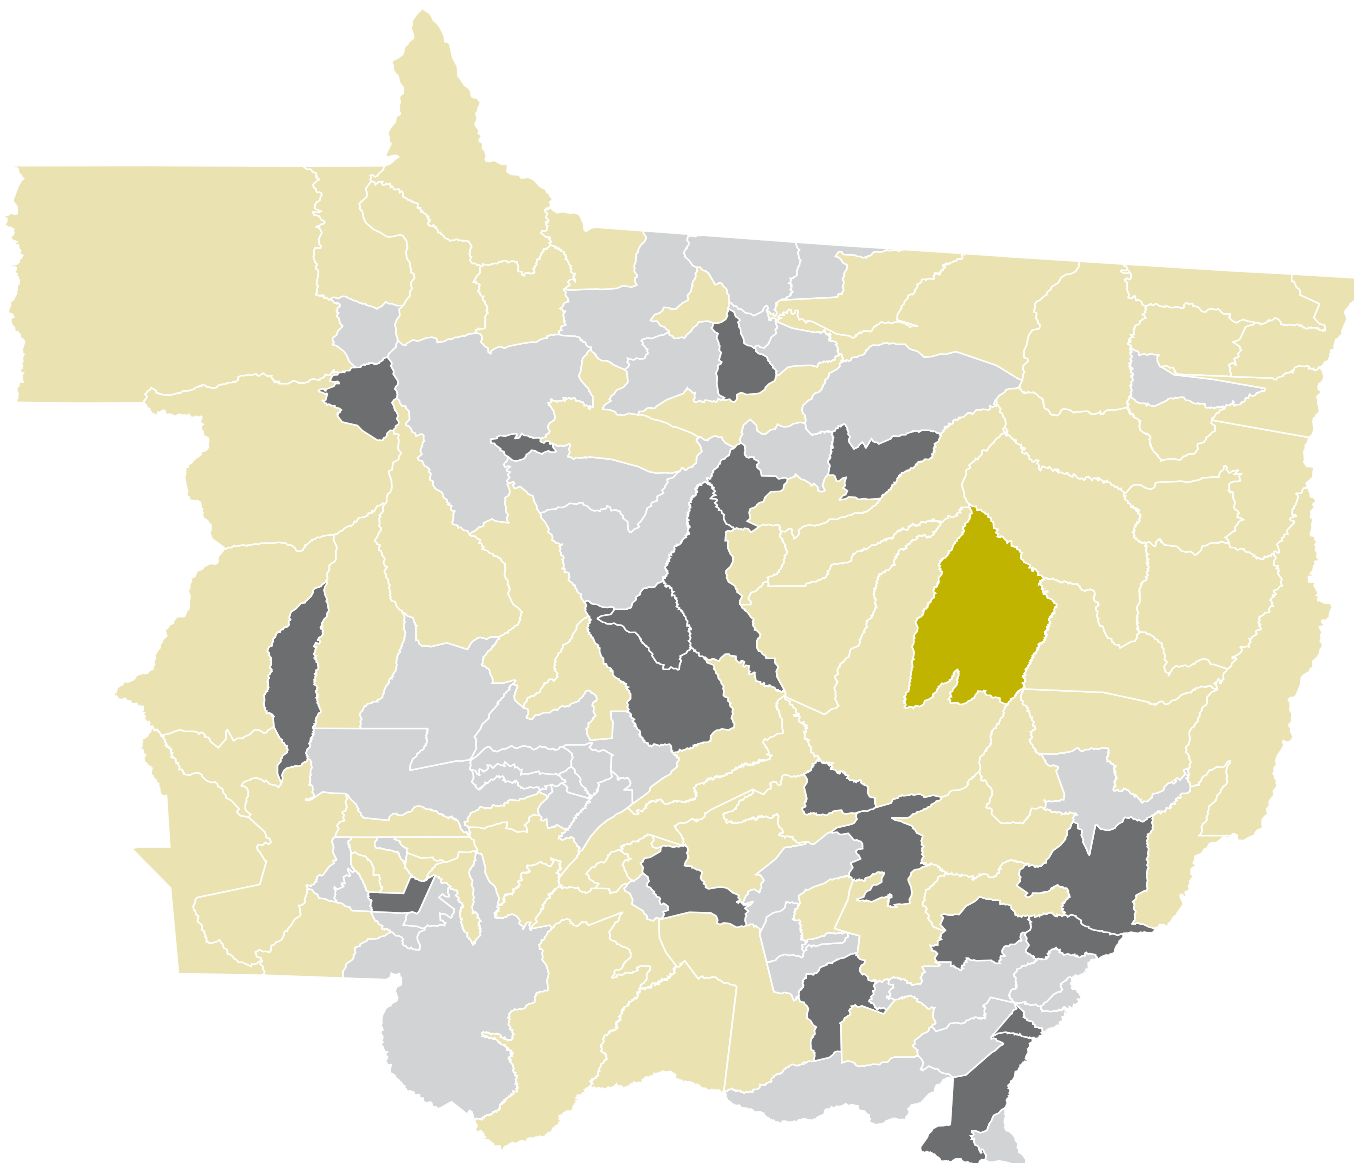

MATO GROSSO

Percentual de adolescentes (12 a 17 anos) analfabetos

Mato Grosso - Percentual de adolescentes (12 a 17 anos) analfabetos

MT média estadual = 2,5				
	Faixa		Municípios	Percentual
■	0,7	1,5	19	15,1
■	1,6	2,4	42	33,3
■	2,5	10,6	64	50,8
■	10,7	18,9	1	0,8
			126	100,0