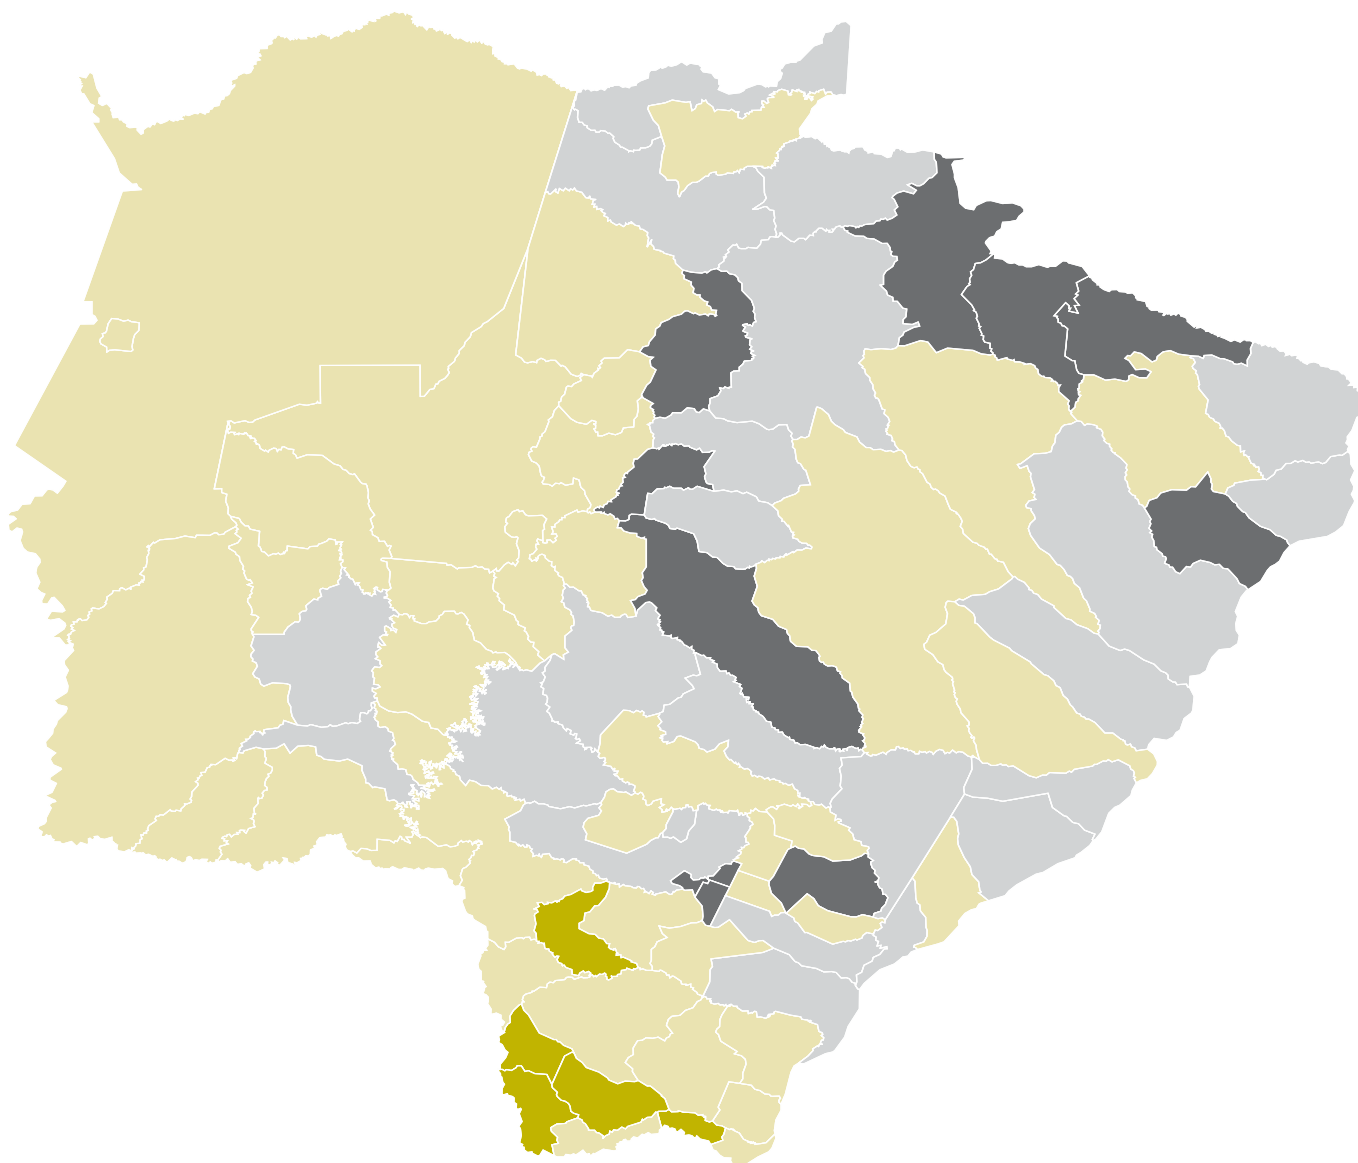

## MATO GROSSO DO SUL

### Percentual de adolescentes (12 a 17 anos) analfabetos

Mato Grosso do Sul - Percentual de adolescentes (12 a 17 anos) analfabetos

| MS média estadual = 2,2 |            |            |            |              |
|-------------------------|------------|------------|------------|--------------|
|                         | Faixa      |            | Municípios | Percentual   |
| ■                       | 1,0        | 1,5        | 10         | 13,0         |
| ■                       | 1,6        | <b>2,1</b> | 23         | 29,9         |
| ■                       | <b>2,2</b> | 5,2        | 39         | 50,6         |
| ■                       | 5,3        | 8,3        | 5          | 6,5          |
|                         |            |            | <b>77</b>  | <b>100,0</b> |