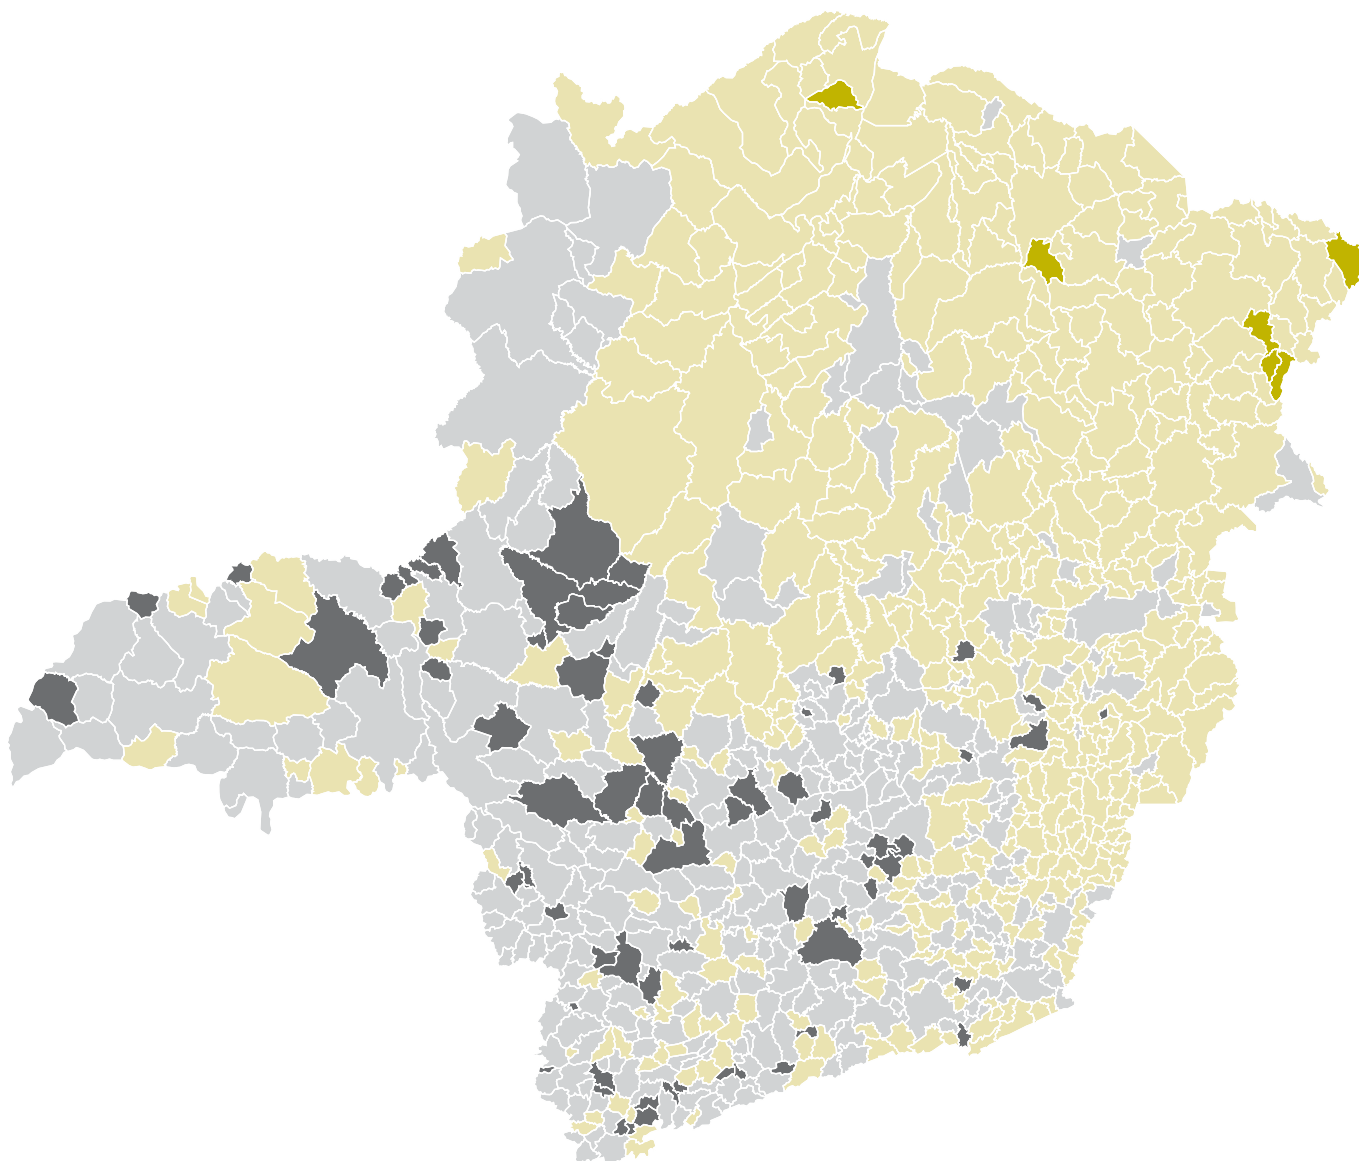

MINAS GERAIS

Percentual de adolescentes (12 a 17 anos) analfabetos

Minas Gerais - Percentual de adolescentes (12 a 17 anos) analfabetos

MG média estadual = 2,4				
	Faixa		Municípios	Percentual
■	0,0	1,1	66	7,7
■	1,2	2,3	337	39,5
■	2,4	9,4	444	52,1
■	9,5	16,6	6	0,7
			853	100,0