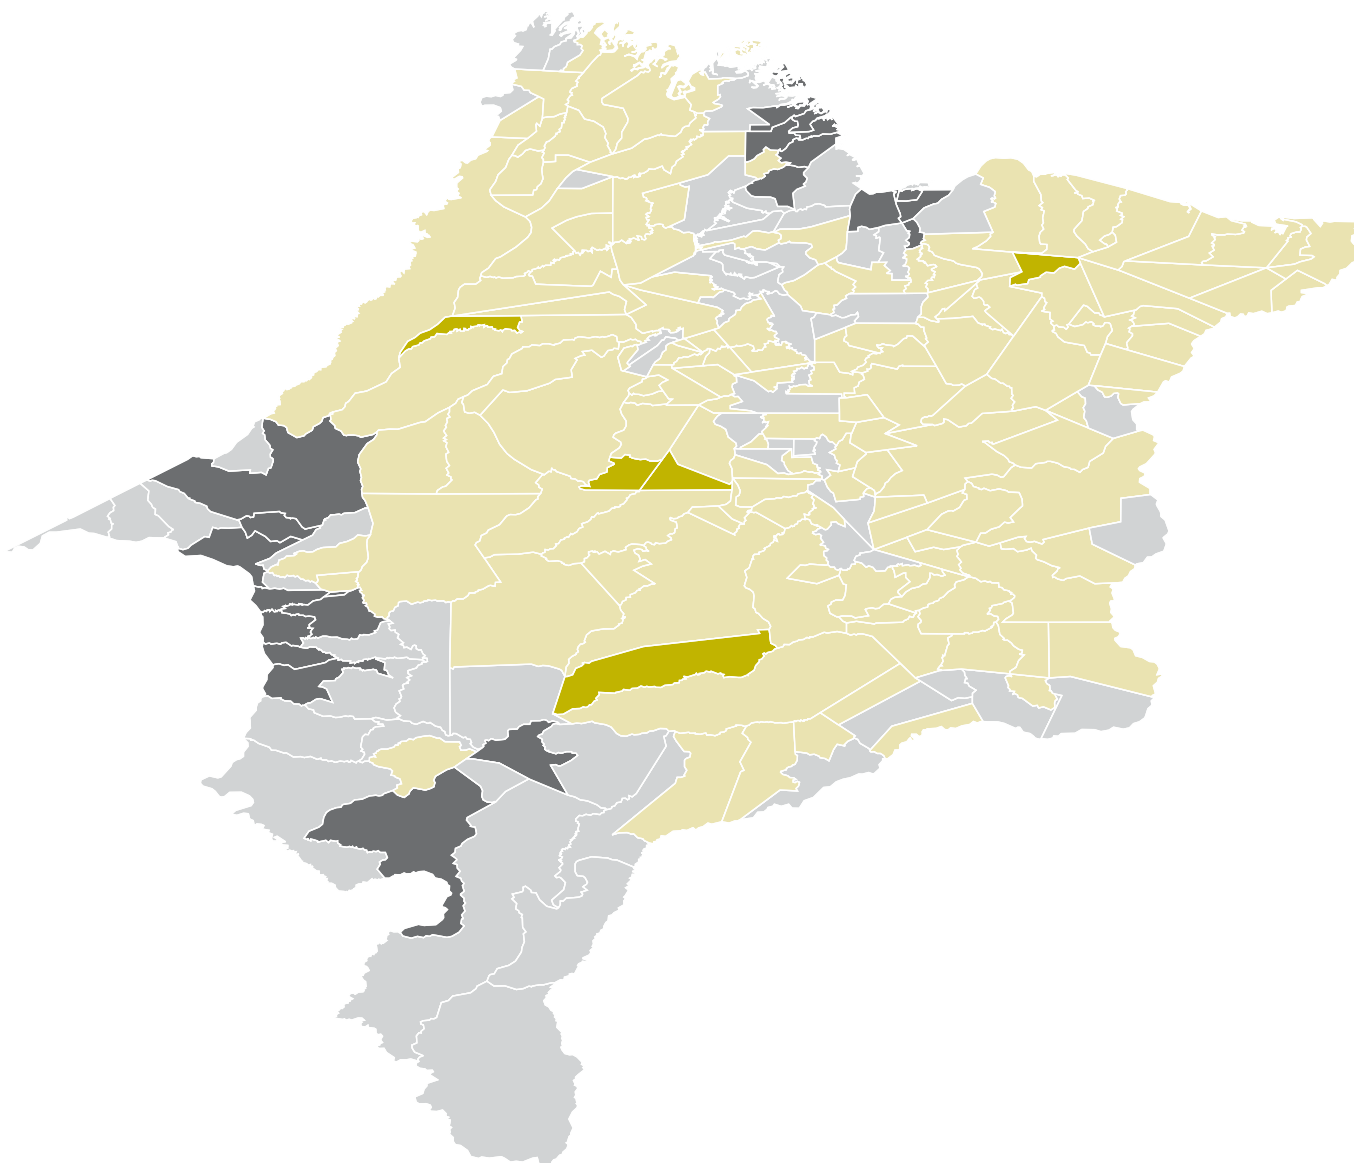

MARANHÃO

Percentual de adolescentes (12 a 17 anos) analfabetos

Maranhão - Percentual de adolescentes (12 a 17 anos) analfabetos

MA média estadual = 12,6				
	Faixa		Municípios	Percentual
■	2,9	7,7	20	9,2
■	7,8	12,5	60	27,6
■	12,6	28,1	132	60,8
■	28,2	43,8	5	2,3
			217	100,0