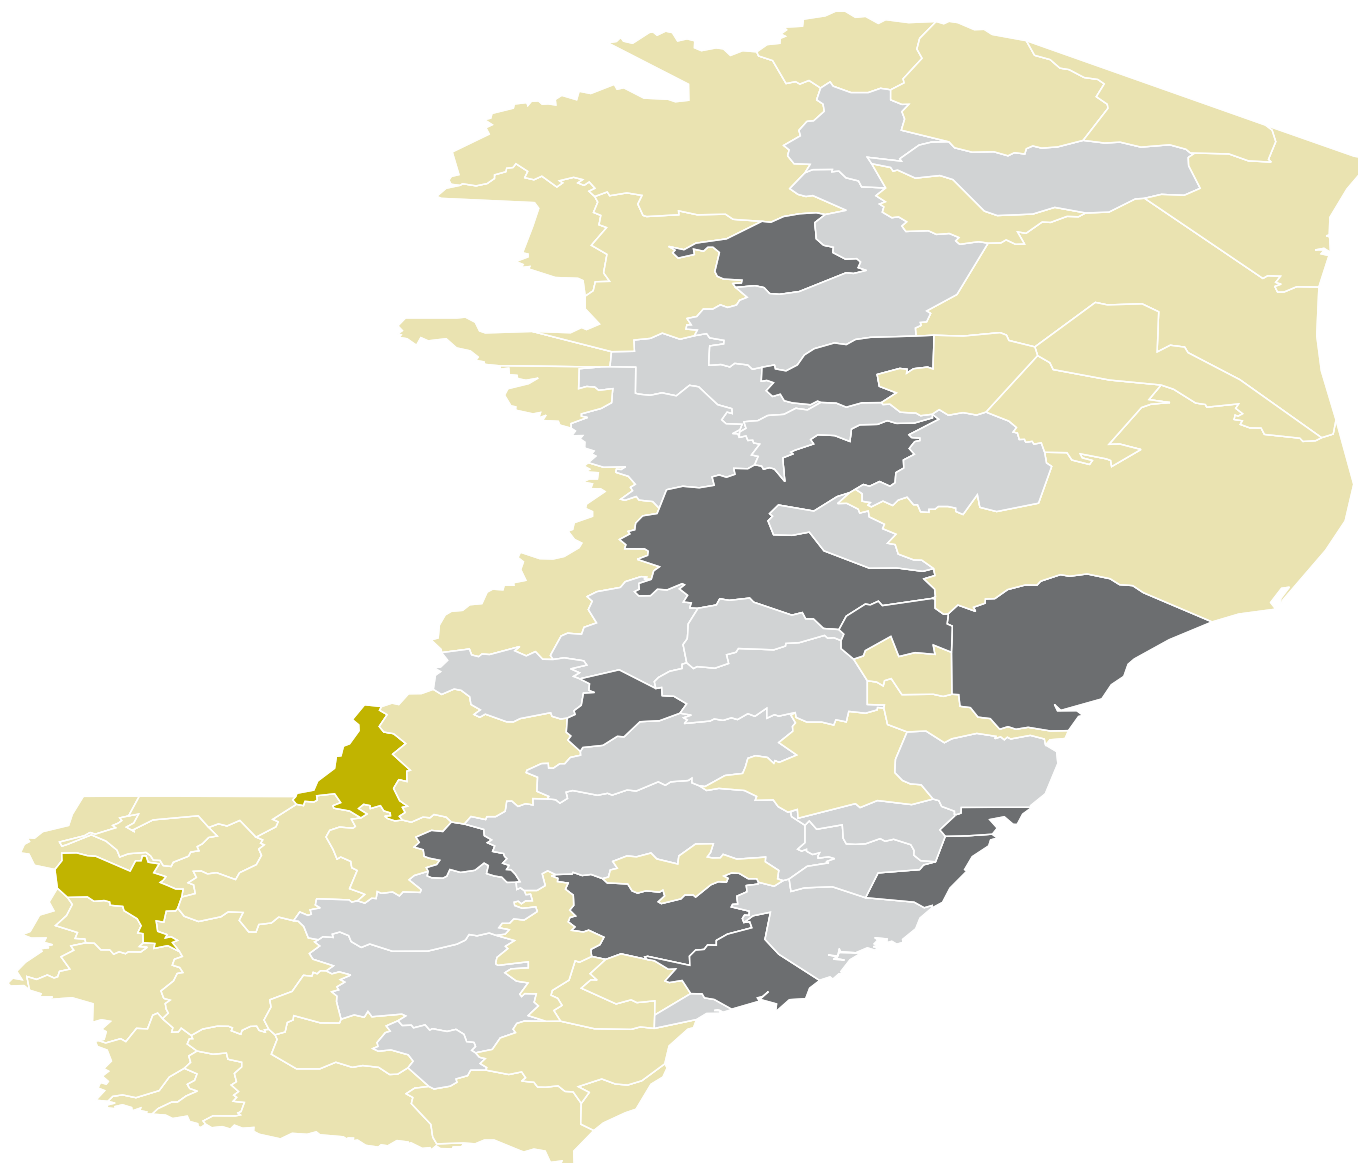

ESPÍRITO SANTO

Percentual de adolescentes (12 a 17 anos) analfabetos

Espírito Santo - Percentual de adolescentes (12 a 17 anos) analfabetos

ES média estadual = 2,5				
	Faixa		Municípios	Percentual
■	1,1	1,7	11	14,3
■	1,8	2,4	22	28,6
■	2,5	5,8	42	54,5
■	5,9	9,2	2	2,6
			77	100,0