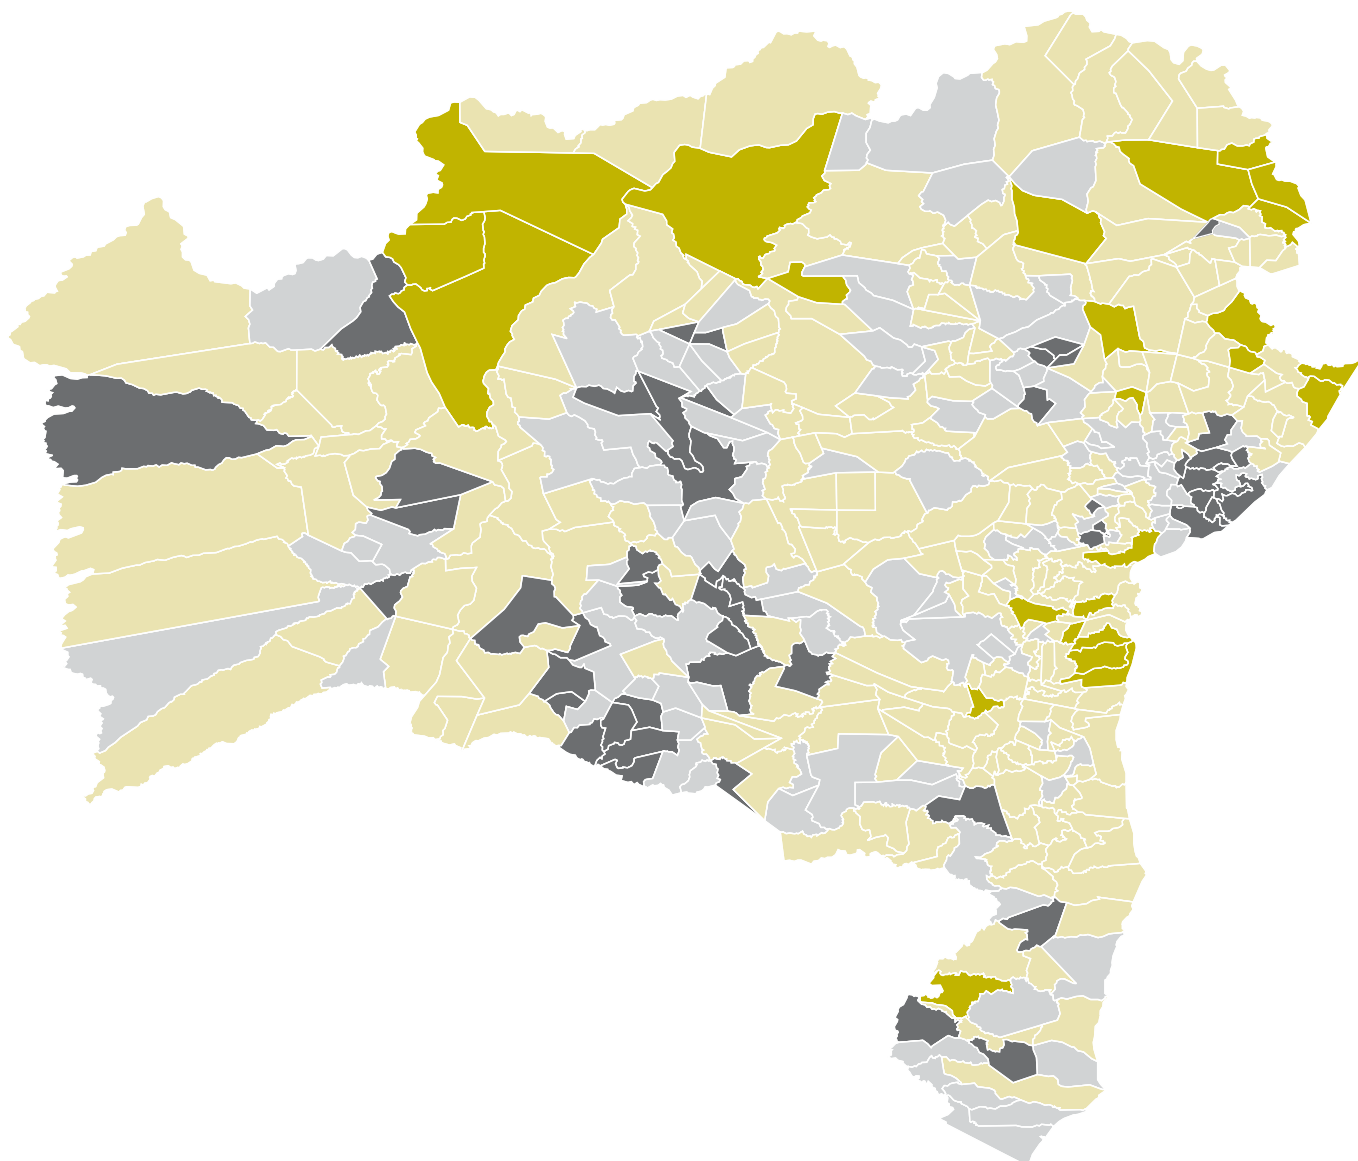

BAHIA

Percentual de adolescentes (12 a 17 anos) analfabetos

Bahia - Percentual de adolescentes (12 a 17 anos) analfabetos

BA média estadual = 8,6				
	Faixa		Municípios	Percentual
■	2,6	5,5	53	12,8
■	5,6	8,5	111	26,7
■	8,6	17,5	226	54,5
■	17,6	26,6	25	6,0
			415	100,0