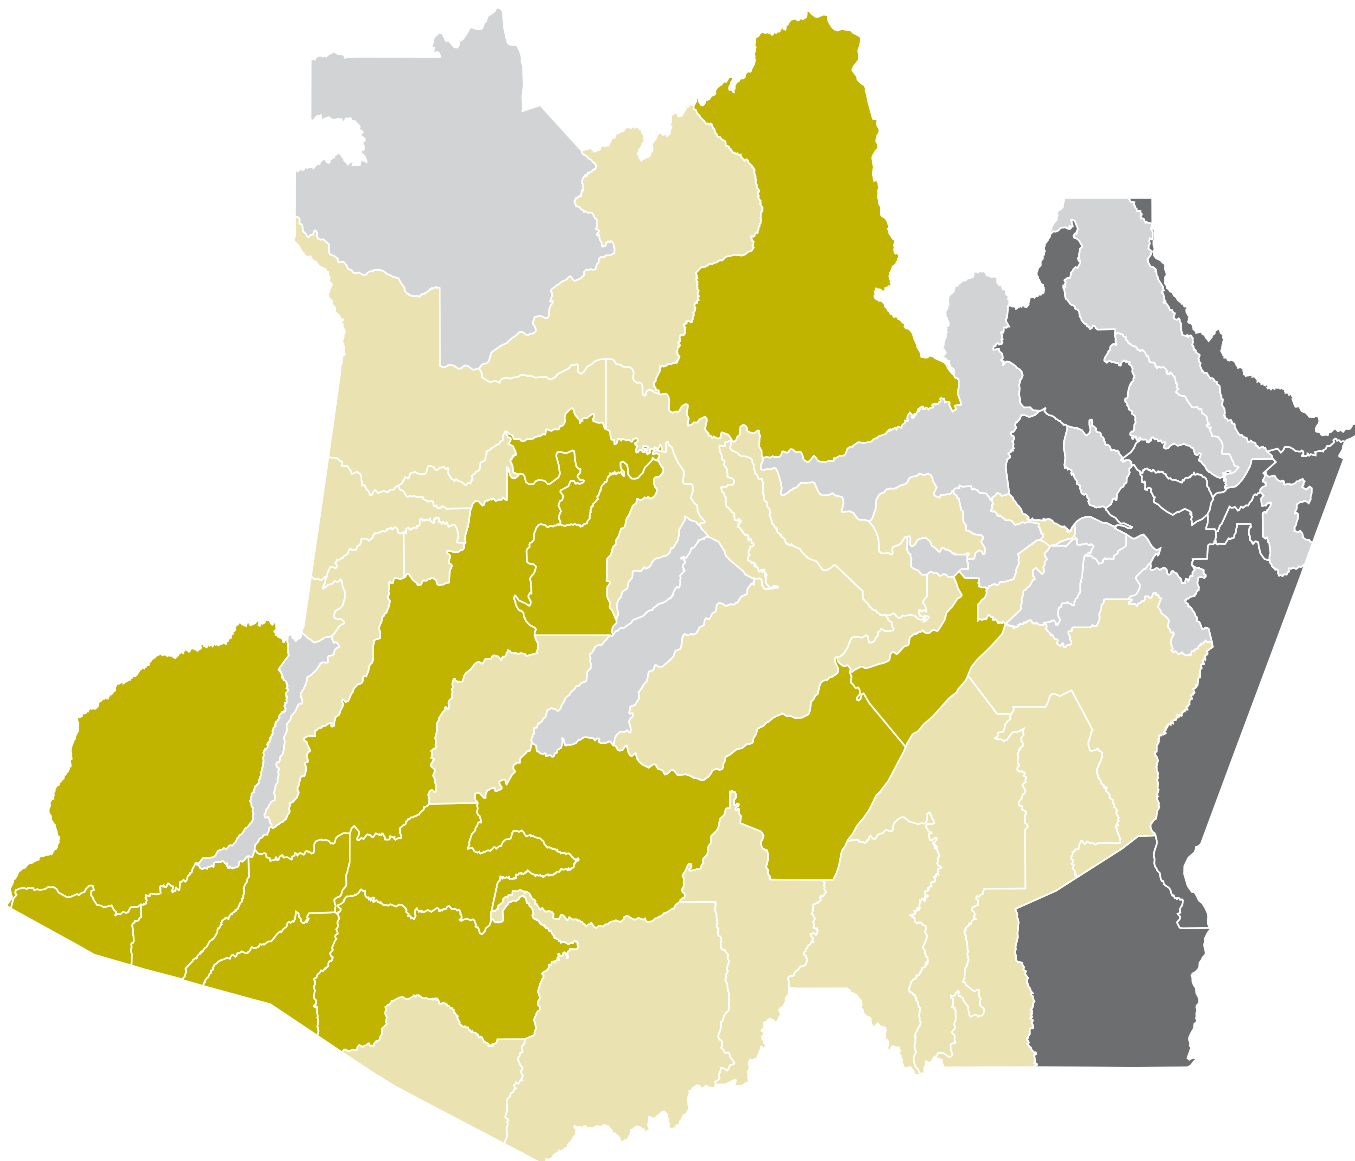

## AMAZONAS

Percentual de adolescentes (12 a 17 anos) analfabetos

Amazonas - Percentual de adolescentes (12 a 17 anos) analfabetos

AM média estadual = 9,2

	Faixa		Municípios	Percentual
■	2,3	5,7	11	17,7
■	5,8	<b>9,1</b>	15	24,2
■	<b>9,2</b>	29,2	23	37,1
■	29,3	49,4	13	21,0
			<b>62</b>	<b>100,0</b>