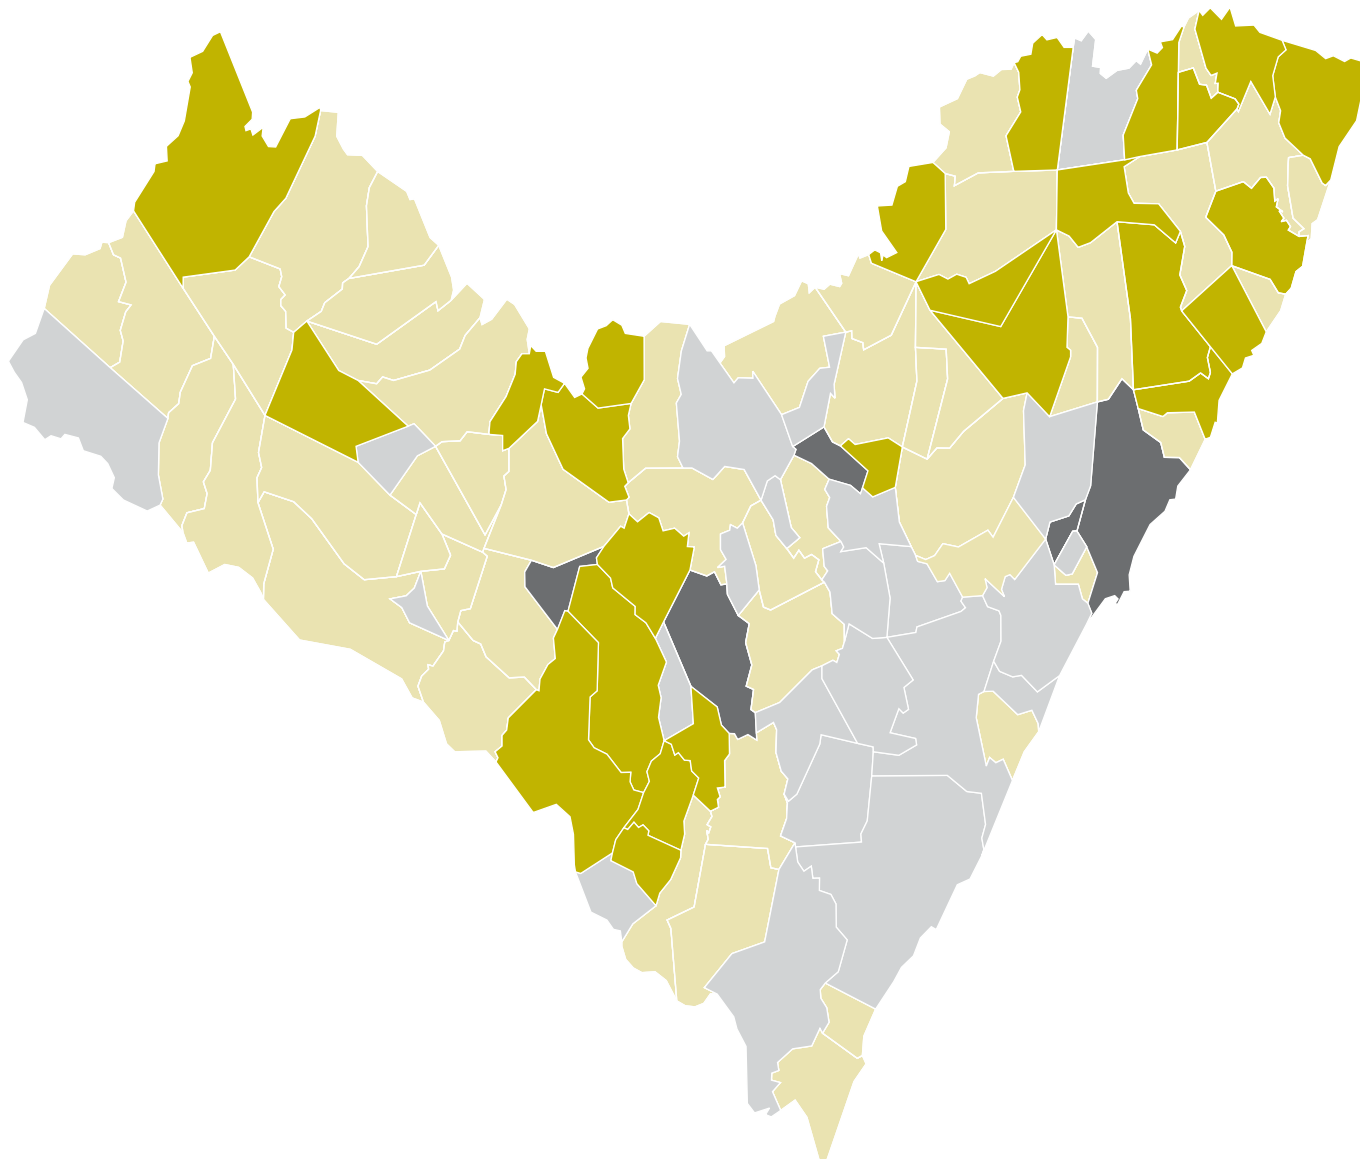

## ALAGOAS

Percentual de adolescentes (12 a 17 anos) analfabetos

Alagoas - Percentual de adolescentes (12 a 17 anos) analfabetos

AL média estadual = 18,00

	Faixa		Municípios	Percentual
■	9,4	13,6	5	5,0
■	13,7	<b>17,9</b>	23	22,8
■	<b>18,0</b>	26,8	48	47,5
■	26,9	35,8	25	24,8
			<b>101</b>	<b>100,0</b>