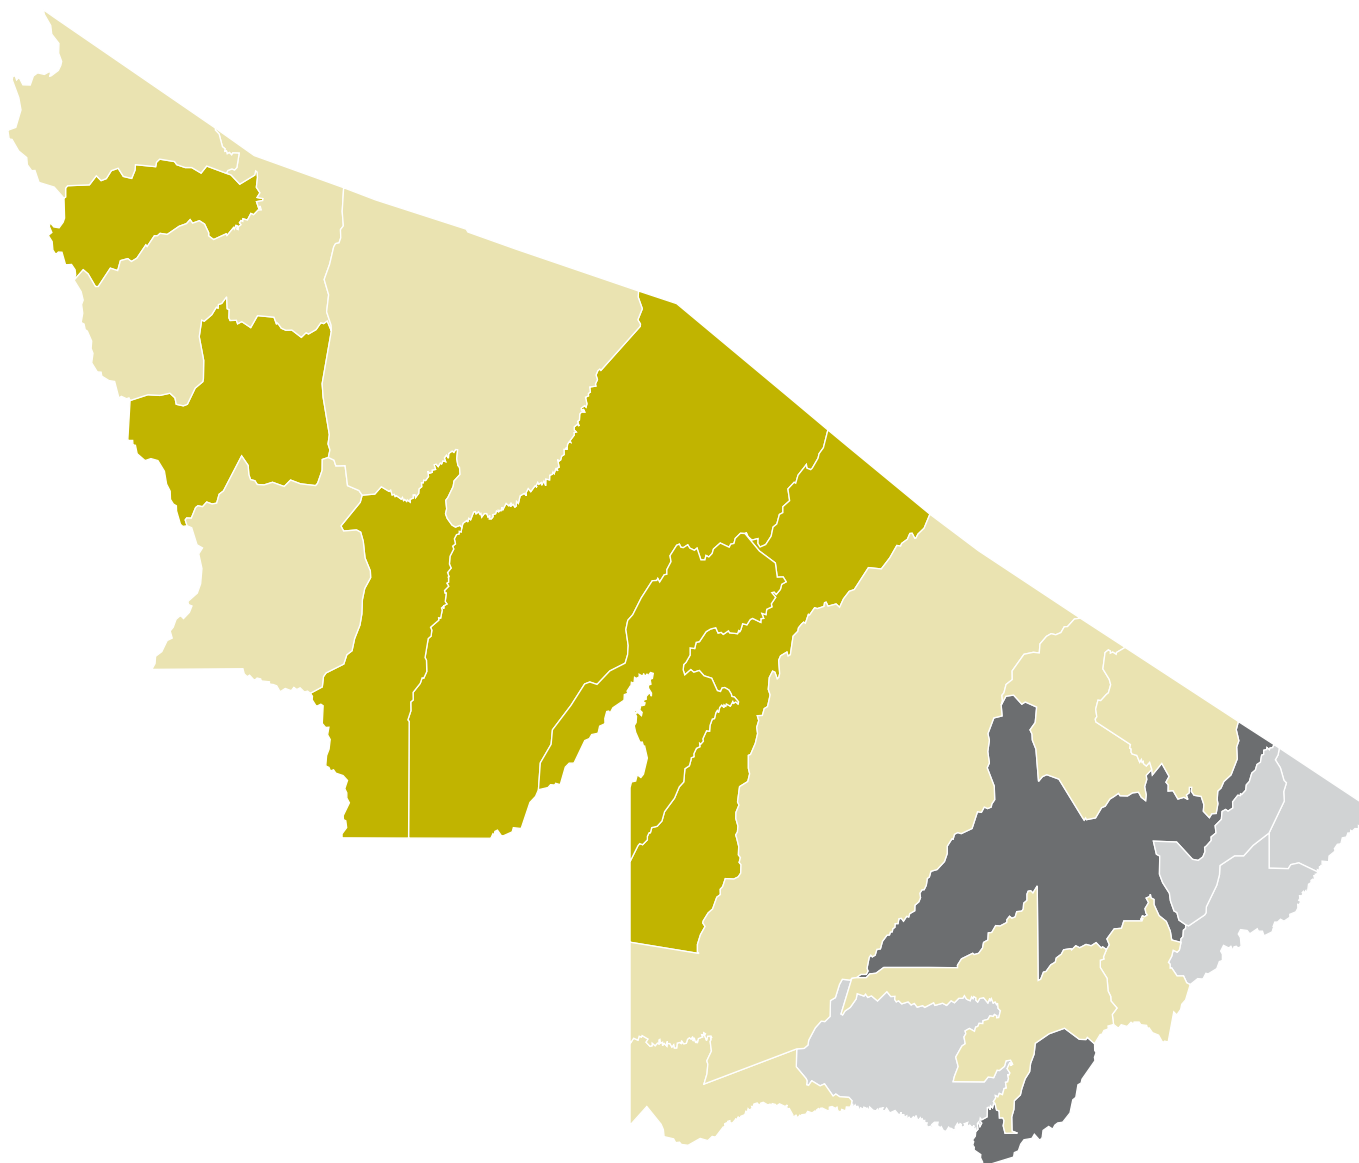

ACRE

Percentual de adolescentes (12 a 17 anos) analfabetos

Acre - Percentual de adolescentes (12 a 17 anos) analfabetos

AC média estadual = 12,4				
	Faixa		Municípios	Percentual
■	4,3	8,3	2	9,1
■	8,4	12,3	4	18,2
■	12,4	29,3	10	45,5
■	29,4	46,4	6	27,3
			22	100,0